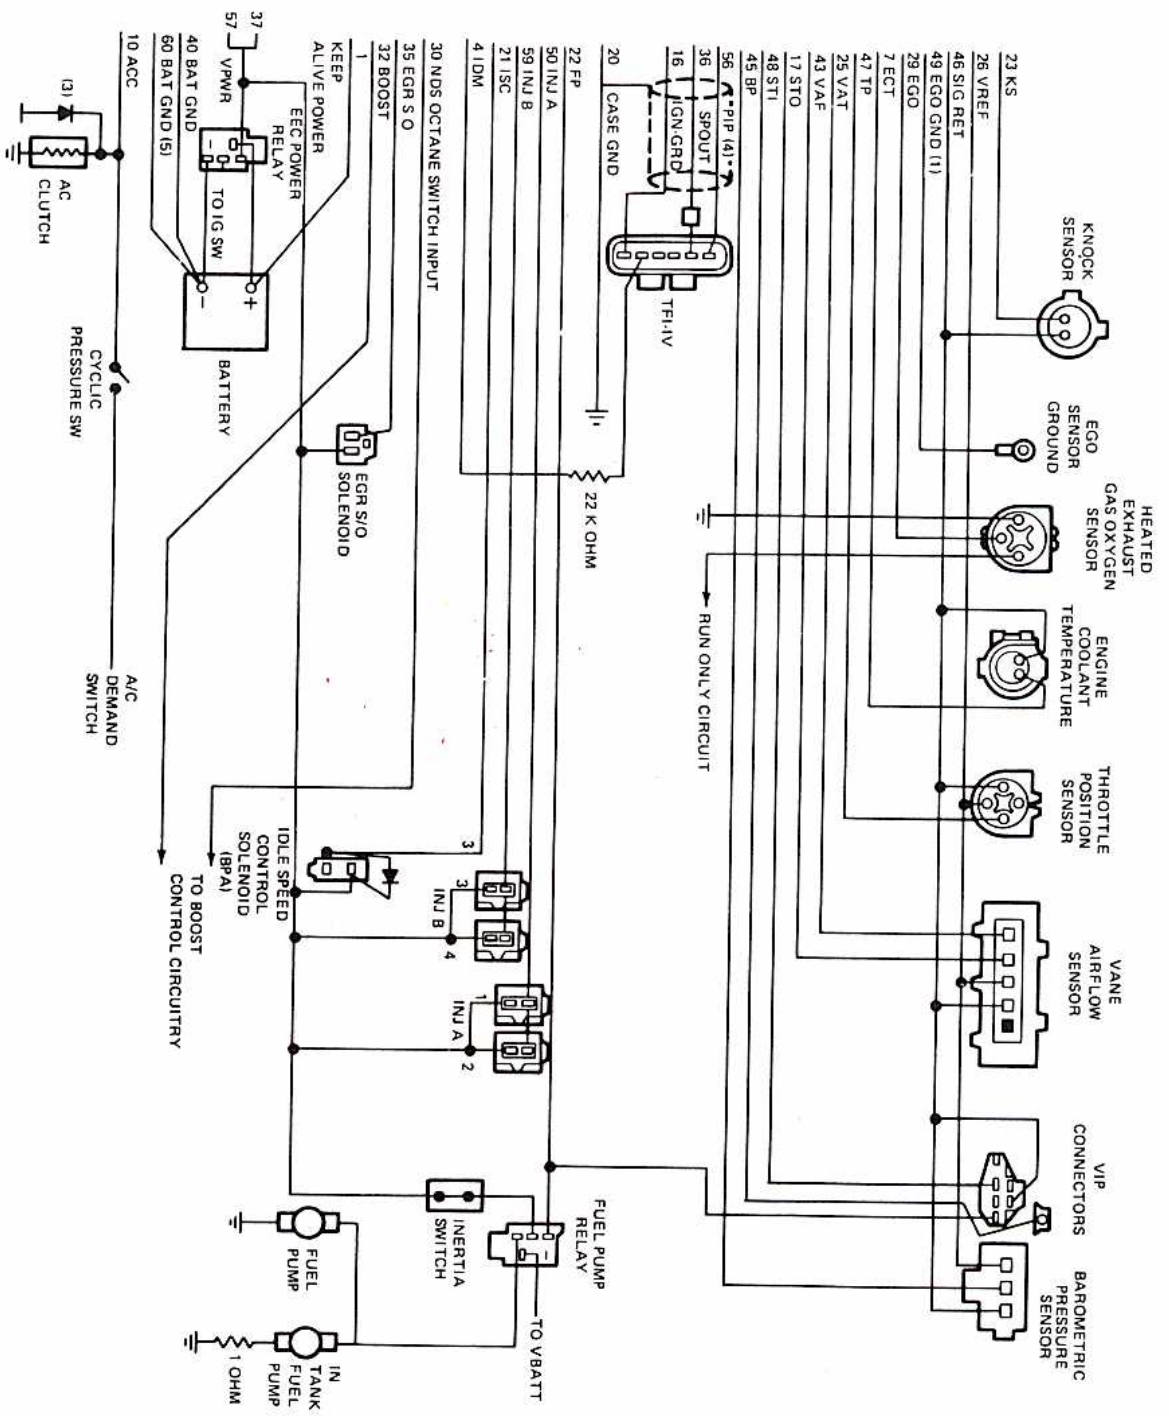

VIN:  1  2  3  4  5  6  7  8 ...  17  
 Engine code

**2.3L TC OHC  
 MFI MTX  
 (Manual)  
 VIN Code T (150-190hp)  
 "Bosch-Ford"**

**1984  
 SVO Mustang**

A8138-A