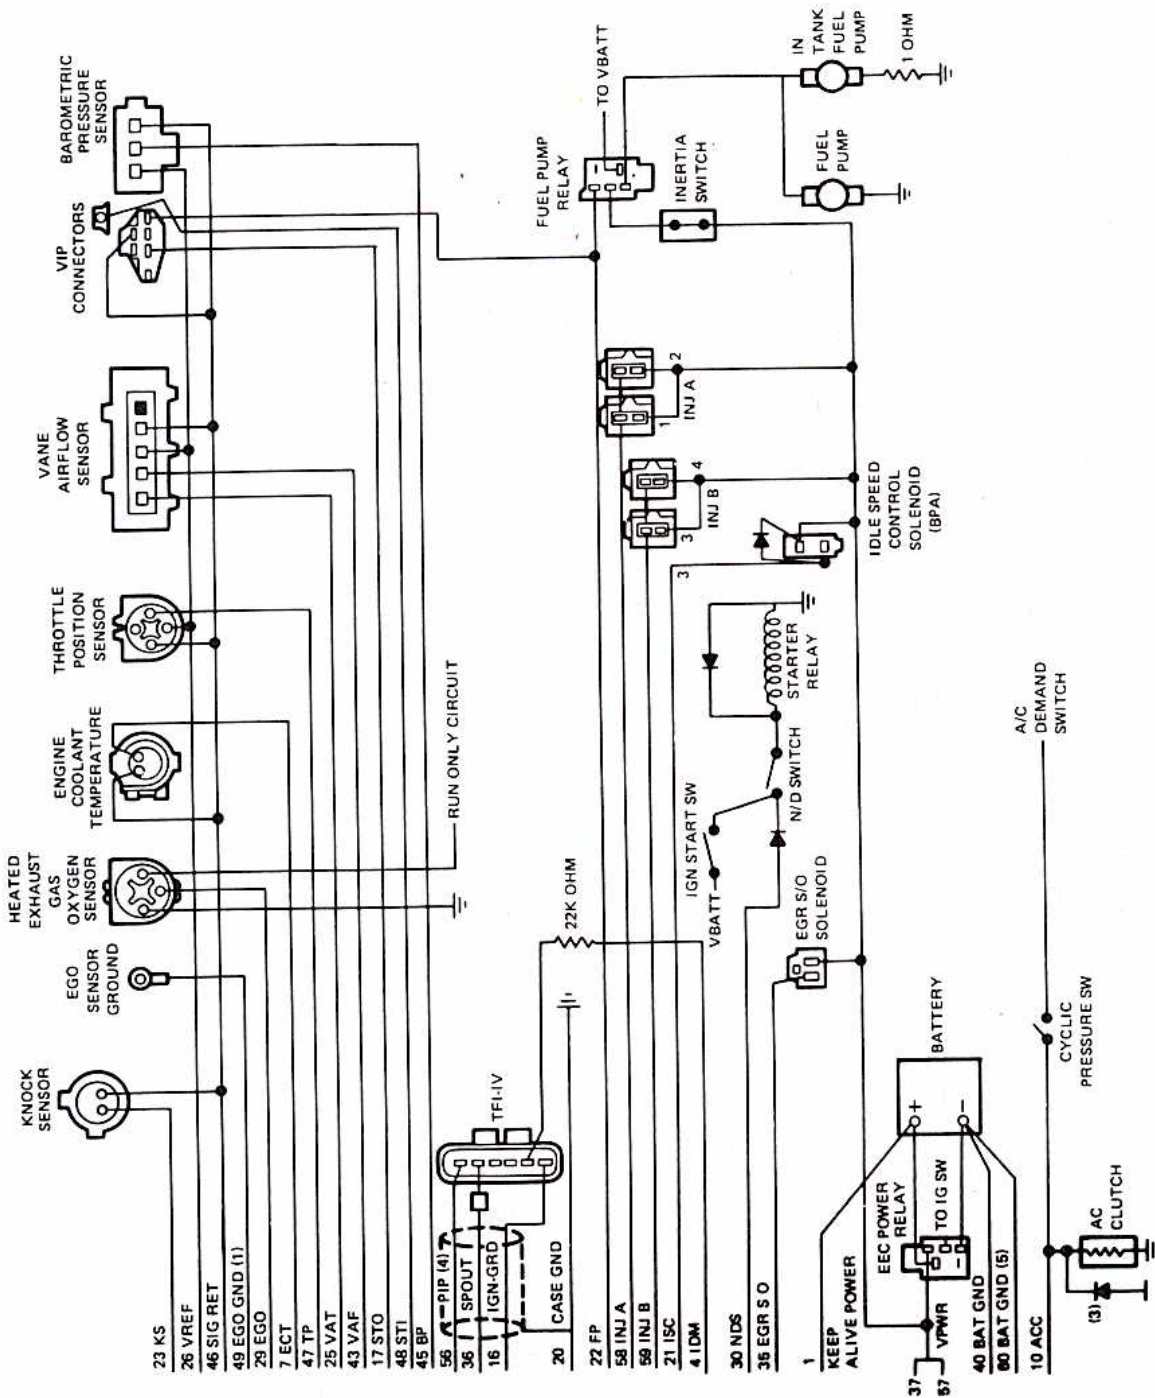

**2.3L TC OHC  
MFI ATX  
(Automatic)**

VIN Code T (150-190hp)  
"Bosch-Ford"

**1984  
Mustang, Thunderbird/Cougar**

VIN:  1  2  3  4  5  6  7  8  ...  17  
Engine code

A8136-A

**2.3L TC OHC  
MFI MTX  
(Manual)**  
VIN Code T (150-190hp)  
"Bosch-Ford"

**1984  
Mustang, Thunderbird/Cougar**

VIN: 1 2 3 4 5 6 7 8 ... 17  
Engine code

A8137-A