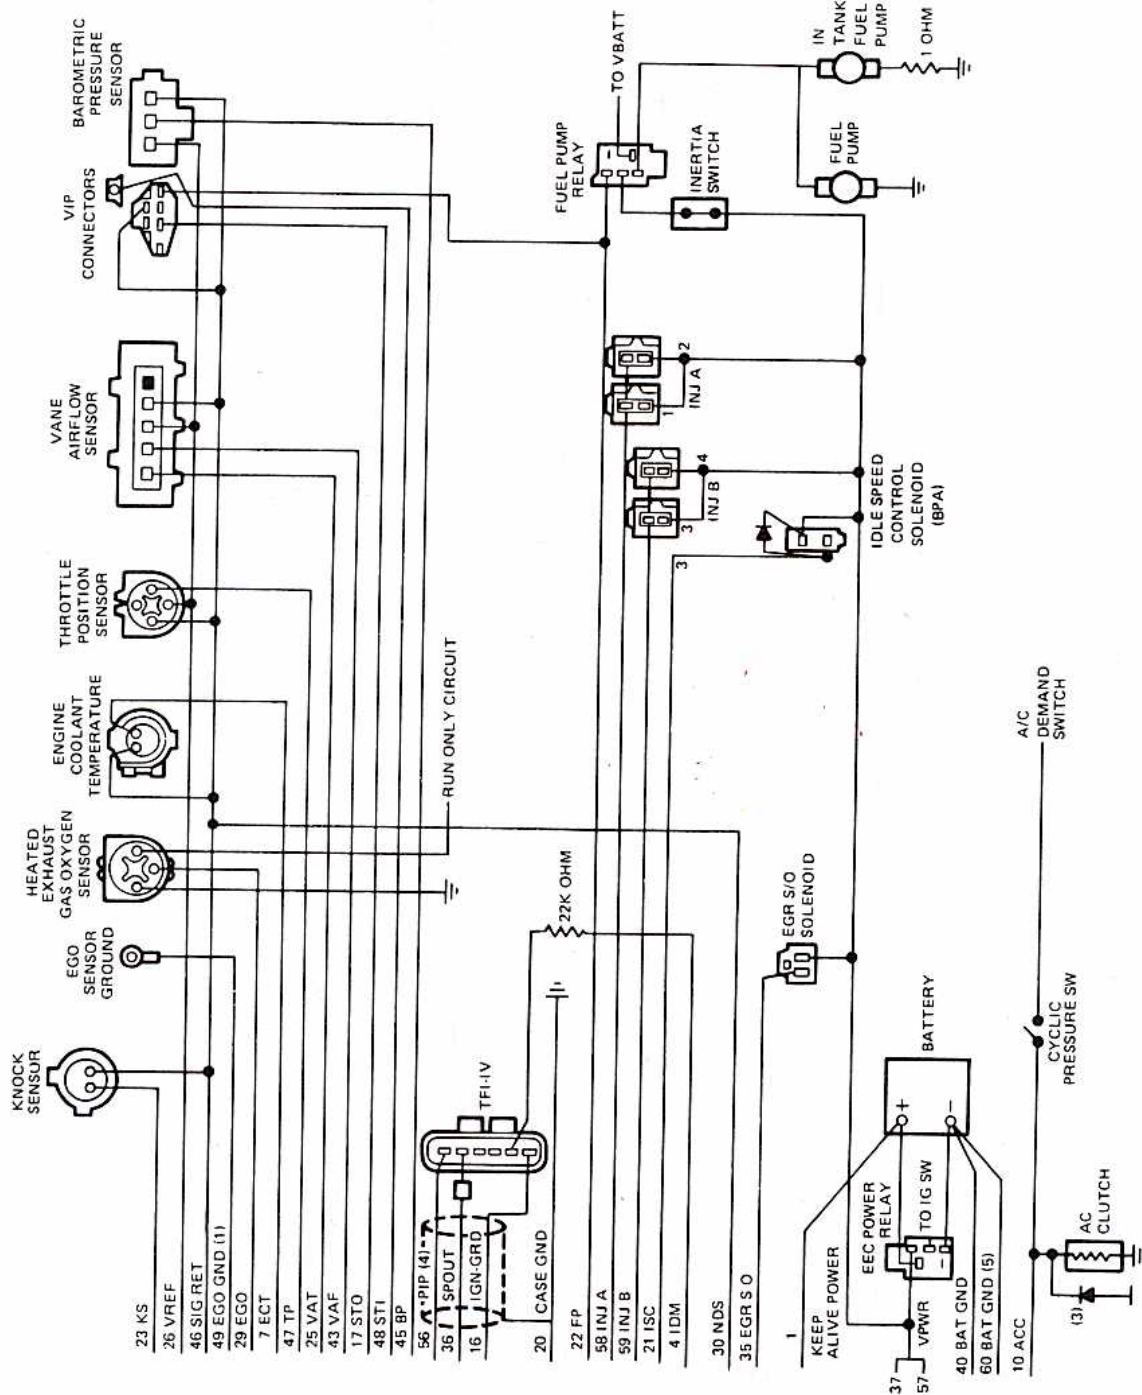

**2.3L TC OHC  
MFI ATX  
(Automatic)**

VIN Code T (150-190hp)  
"Bosch-Ford"

**1984  
Mustang, Thunderbird/Cougar**

VIN:  1  2  3  4  5  6  7  8  ...  17  
Engine code

A8136-A

**2.3L TC OHC  
MFI MTX  
(Manual)**  
VIN Code T (150-190hp)  
"Bosch-Ford"

**1984  
Mustang, Thunderbird/Cougar**

VIN: 1 2 3 4 5 6 7 8 ... 17  
Engine code

A8137-A